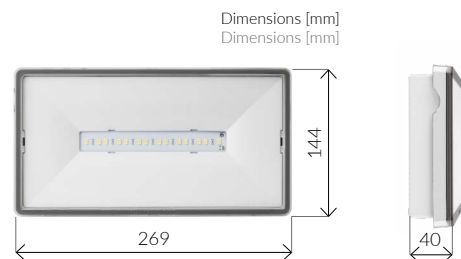

BAEH Bloc Habitation - IP65 / IP44 - 8 lm / 5h
 Habitation Escape route - IP65 / IP44 - 8 lm / 5h

Model		
BLOCTECH S E1H 5H 025 TC	5 h	LiFePO4 3.2 V 1.5 AAh
BLOCTECH S E1H 5H 025 D2	5 h	LiFePO4 3.2 V 1.5 AAh

Principales spécifications techniques
 Technical parameters

Application Application	BAEH Evacuation Escape route direction
Source lumineuse Light source	2 LED
Autonomie de la batterie Battery operating time	5 h
Mode Mode	NM
Flux lumineux Luminous flux	8 lm
Test Testing	D2: DATA/Supervision controle TC: Performance SATI
Alimentation électrique Power supply	210÷250 V AC 50÷60Hz;
Indice de protection Protection degree	IP65 / IP44
Indice Impacts mécaniques externes Protection against mechanical impacts	IK08
Classe d'isolation Insulation class	II
Températures de fonctionnement Temperature range	t_a +10 °C ÷ +40 °C
Couleurs Colour	<input type="checkbox"/> RAL 9003 <input checked="" type="checkbox"/> RAL gray or black

Photometrie
 Photometry

[m]				270,5 x 40,5 x 150
2,5		3,2	8,0	
3,0		3,5	8,6	700 szt. / pcs
4,0		3,6	9,7	
5,0		3,7	10,5	
6,0		3,6	11,2	
7,0		3,4	11,5	
8,0		2,4	11,7	
9,0		1,8	11,6	
10,0		-	-	

pictogramme universel inclus
 universal pictogram included