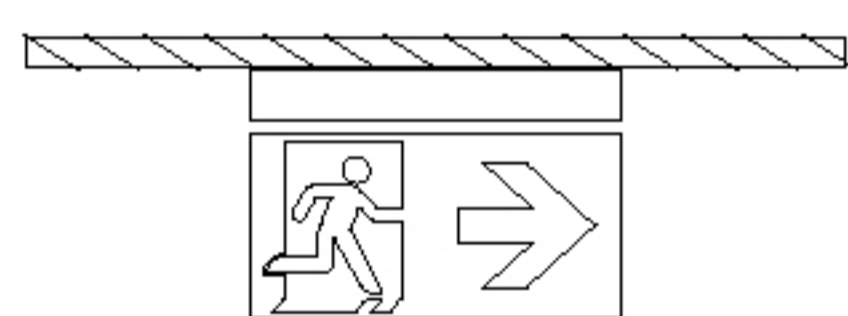

# BLOCTECH S

E1S

Dimensions [mm]  
Dimensions [mm]

pictogramme universel inclus  
universal pictogram included

Accessoires  
Accessories

Drapeau ONTEC S  
ONTEC S diffuser

option montage encastré  
en utilisant le kit  
option with recessed mount  
kit applied

option montage à 30°  
mounting option with 30°  
bracket applied

BAES Evacuation - IP65 / IP44 - (143 lm)  
Escape route direction - IP65 / IP44 - (143 lm)

Model		
<b>BLOCTECH S E1S 1H 025 TC</b>	1 h	LiFePO4 3.2 V 1.5 AAh
<b>BLOCTECH S E1S 1H 025 D2</b>	1 h	LiFePO4 3.2 V 1.5 AAh

**Photometrie**  
Photometry

[m]	H	A	B	270,5 x 40,5 x 150
2,5	3,2	8,0		
3,0	3,5	8,6		1800 mm
4,0	3,6	9,7		800 mm 1200 mm
5,0	3,7	10,5		700 szt. / pcs
6,0	3,6	11,2		
7,0	3,4	11,5		
8,0	2,4	11,7		
9,0	1,8	11,6		
10,0	-	-		