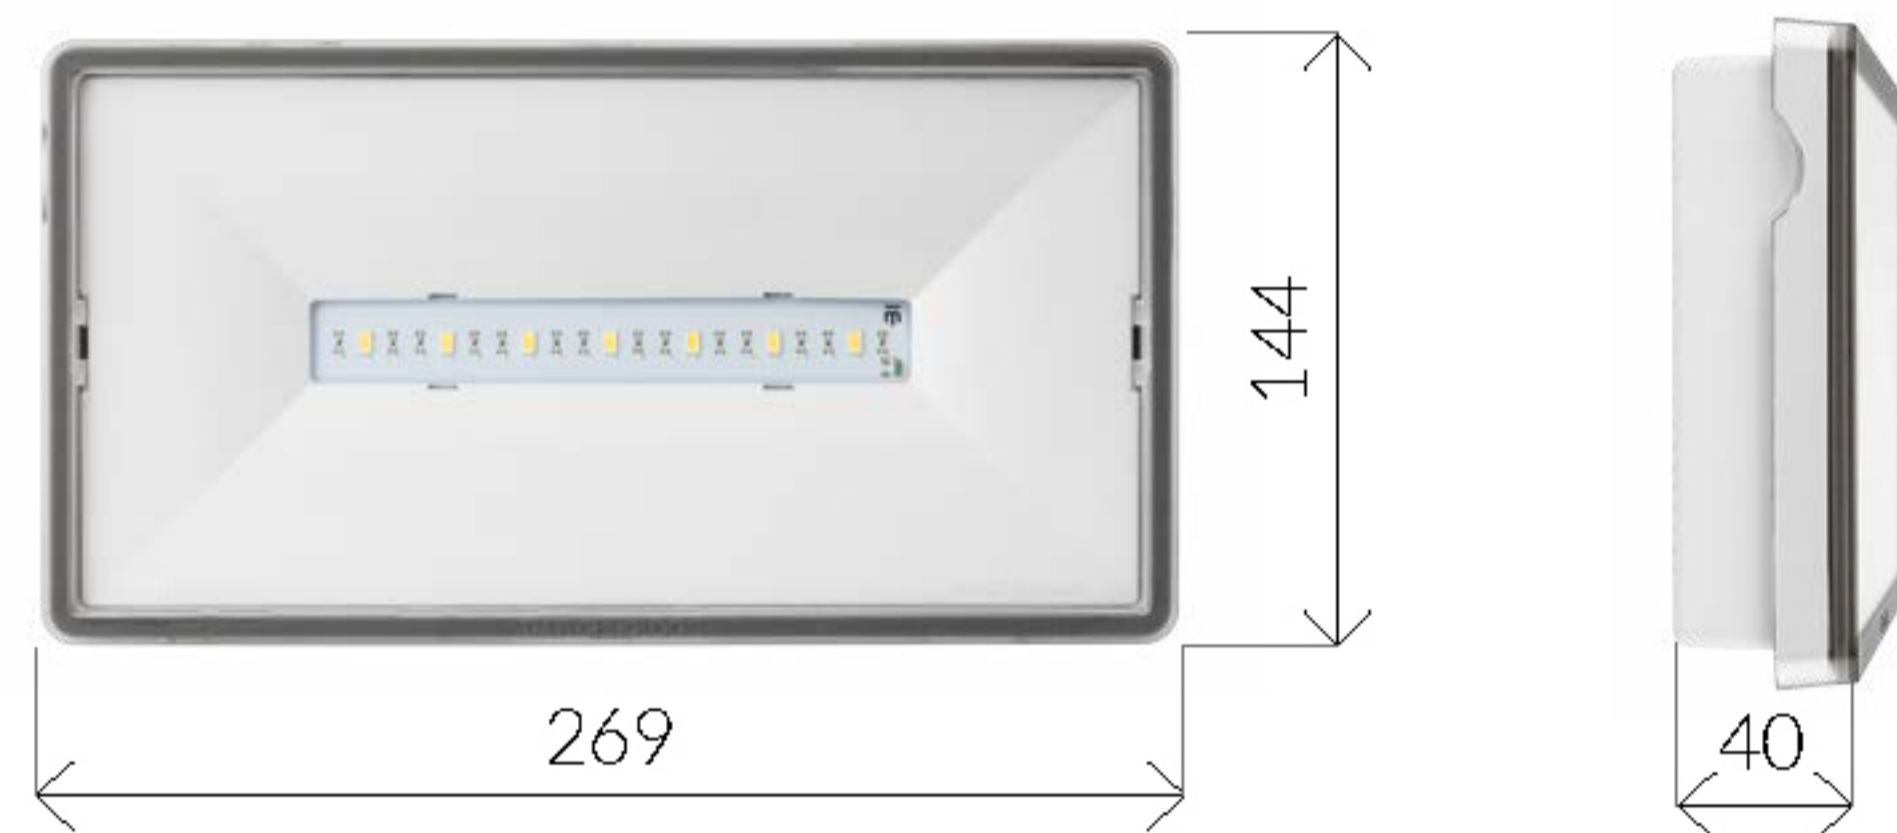

# BLOCTECH S

E1S

Dimensions [mm]  
Dimensions [mm]

pictogramme universel inclus  
universal pictogram included

Accessoires  
Accessories

Drapeau ONTEC S  
ONTEC S diffuser

option montage encastré  
en utilisant le kit  
option with recessed mount  
kit applied

option montage à 30°  
mounting option with 30°  
bracket applied

BAES Evacuation - IP65 / IP44 - (143 lm)  
Escape route direction - IP65 / IP44 - (143 lm)

Model		
<b>BLOCTECH S E1S 1H 025 TC</b>	1 h	LiFePO4 3.2 V 1.5 AAh
<b>BLOCTECH S E1S 1H 025 D2</b>	1 h	LiFePO4 3.2 V 1.5 AAh

**Principales spécifications techniques**  
Technical parameters

Application Application	BAES Evacuation - Anti panique Escape route direction
Source lumineuse Light source	<b>7 LED</b>
Autonomie de la batterie Battery operating time	1 h
Consommation max batterie en charge Consommation moyenne batterie chargée	<b>1.2 Wh</b> <b>0.3 Wh</b>
Flux lumineux Luminous flux	143 lm (contre 45 lm pour la norme NF)
Test Testing	D2: DATA/Supervision controle TC: Performance SATI
Alimentation électrique Power supply	210÷250 V AC 50÷60Hz;
Indice de protection Protection degree	IP65 / IP44
Indice Impacts mécaniques externes Protection against mechanical impacts	IK08
Classe d'isolation Insulation class	II
Températures de fonctionnement Temperature range	t <sub>a</sub> +10 °C ÷ +40 °C
Couleurs Colour	<input type="checkbox"/> RAL 9003 <input checked="" type="checkbox"/> RAL gray or black

**Photometrie**  
Photometry

[m]	H	A	B	270,5 x 40,5 x 150
2,5	3,2	8,0		
3,0	3,5	8,6		1800 mm
4,0	3,6	9,7		800 mm 1200 mm
5,0	3,7	10,5		700 szt. / pcs
6,0	3,6	11,2		
7,0	3,4	11,5		
8,0	2,4	11,7		
9,0	1,8	11,6		
10,0	-	-		