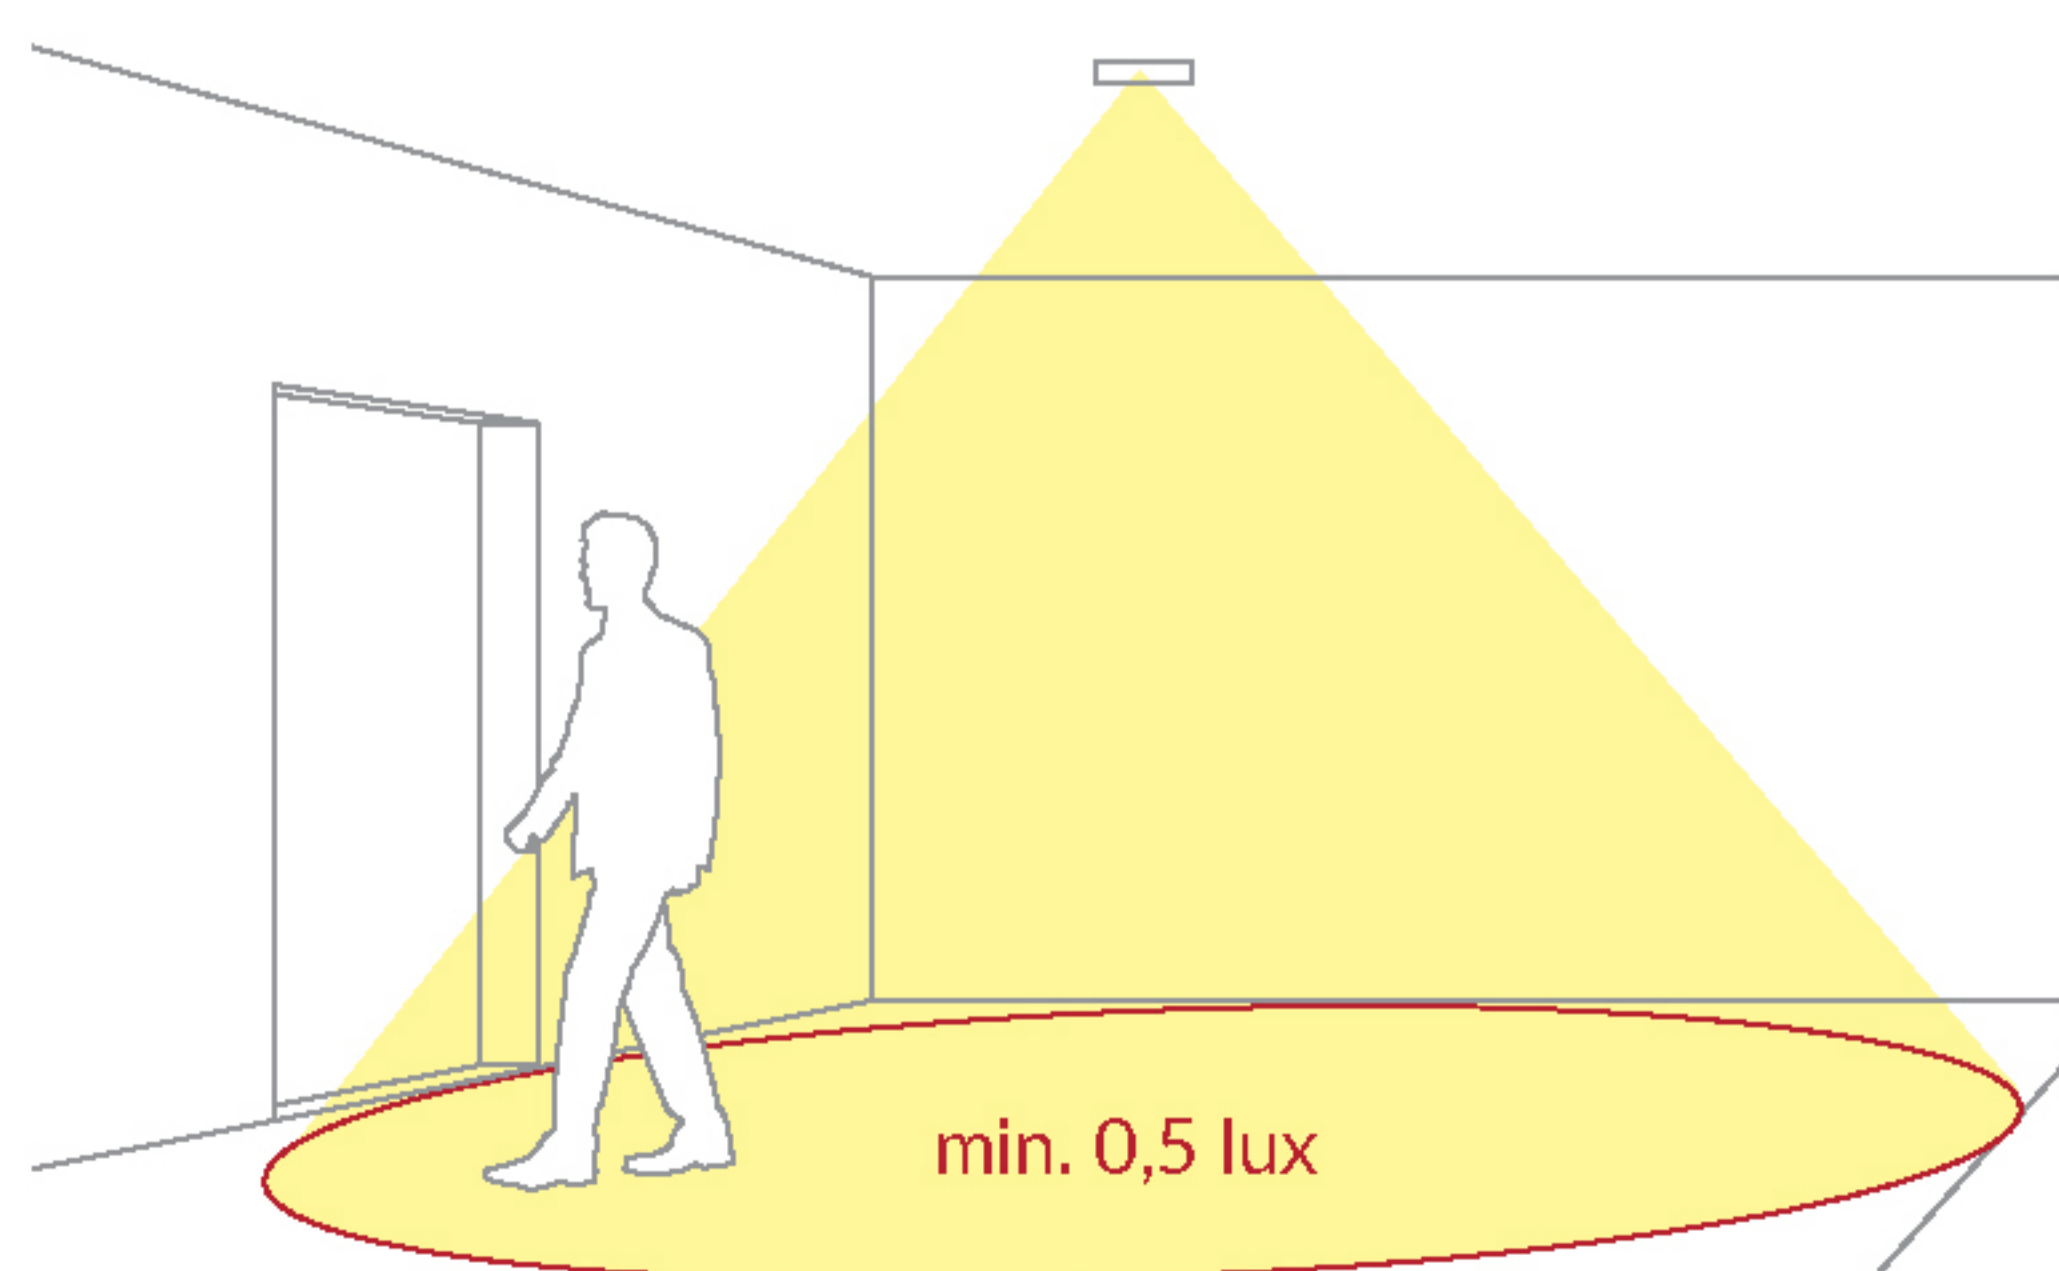

# BLOCTECH S

E1S

Dimensions [mm]  
Dimensions [mm]

pictogramme universel inclus  
universal pictogram included

Accessoires  
Accessories

Drapeau ONTEC S  
ONTEC S diffuser

option montage encastré  
en utilisant le kit  
option with recessed mount  
kit applied

option montage à 30°  
mounting option with 30°  
bracket applied

BAES Evacuation - IP65 / IP44 - (143 lm)  
Escape route direction - IP65 / IP44 - (143 lm)

Model		
<b>BLOCTECH S E1S 1H 025 TC</b>	1 h	LiFePO4 3.2 V 1.5 AAh
<b>BLOCTECH S E1S 1H 025 D2</b>	1 h	LiFePO4 3.2 V 1.5 AAh

**Principales spécifications techniques**  
Technical parameters

Application Application	BAES Evacuation - Anti panique Escape route direction
Source lumineuse Light source	<b>7 LED</b>
Autonomie de la batterie Battery operating time	1 h
Consommation max batterie en charge Consommation moyenne batterie chargée	<b>1.2 Wh</b> <b>0.3 Wh</b>
Flux lumineux Luminous flux	143 lm (contre 45 lm pour la norme NF)
Test Testing	D2: DATA/Supervision controle TC: Performance SATI
Alimentation électrique Power supply	210÷250 V AC 50÷60Hz;
Indice de protection Protection degree	IP65 / IP44
Indice Impacts mécaniques externes Protection against mechanical impacts	IK08
Classe d'isolation Insulation class	II
Températures de fonctionnement Temperature range	t <sub>a</sub> +10 °C ÷ +40 °C
Couleurs Colour	<input type="checkbox"/> RAL 9003 <input checked="" type="checkbox"/> RAL gray or black

**Photometrie**  
Photometry

[m]	H	A	B	270,5 x 40,5 x 150
2,5	3,2	8,0		
3,0	3,5	8,6		1800 mm
4,0	3,6	9,7		800 mm 1200 mm
5,0	3,7	10,5		700 szt. / pcs
6,0	3,6	11,2		
7,0	3,4	11,5		
8,0	2,4	11,7		
9,0	1,8	11,6		
10,0	-	-		