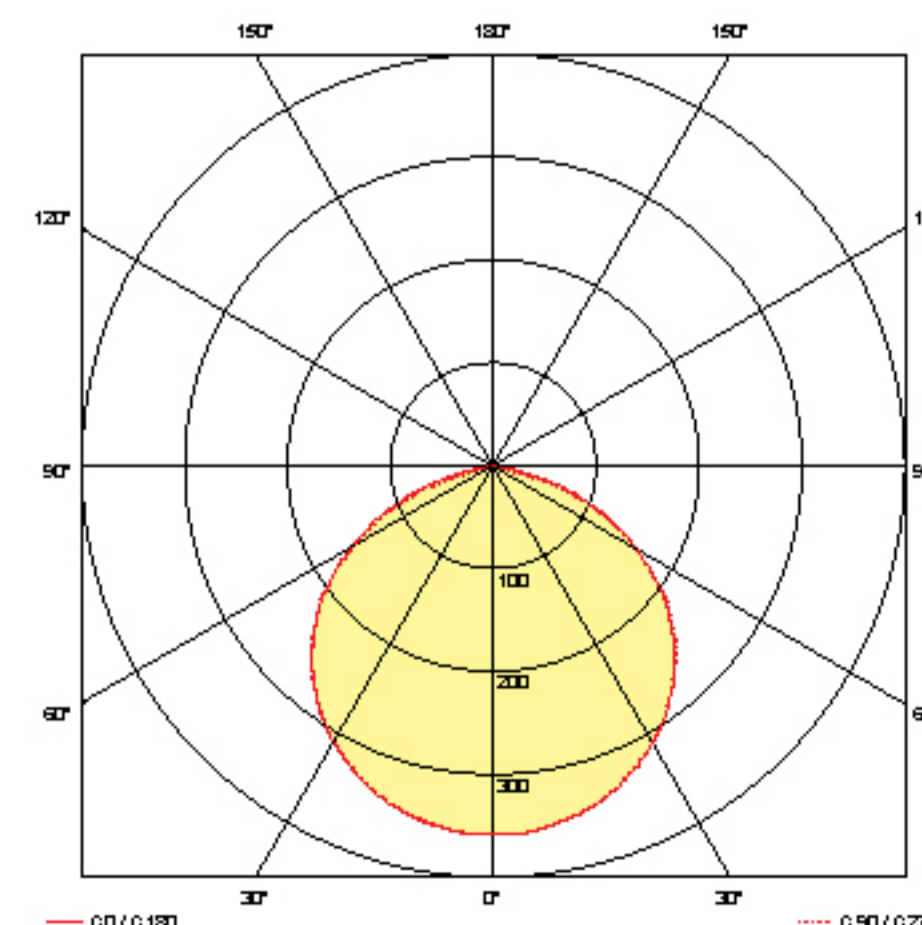

option montage à 30°  
mounting option with 30°  
bracket applied

BAES Evacuation - IP65 / IP44 - (143 lm)  
Escape route direction - IP65 / IP44 - (143 lm)

Model		
<b>BLOCTECH S E1S 1H 025 TC</b>	1 h	LiFePO4 3.2 V 1.5 AAh
<b>BLOCTECH S E1S 1H 025 D2</b>	1 h	LiFePO4 3.2 V 1.5 AAh

**Photometrie**  
Photometry

[m]	H	A	B	270,5 x 40,5 x 150
2,5	3,2	8,0		
3,0	3,5	8,6		1800 mm
4,0	3,6	9,7		800 mm 1200 mm
5,0	3,7	10,5		700 szt. / pcs
6,0	3,6	11,2		
7,0	3,4	11,5		
8,0	2,4	11,7		
9,0	1,8	11,6		
10,0	-	-		