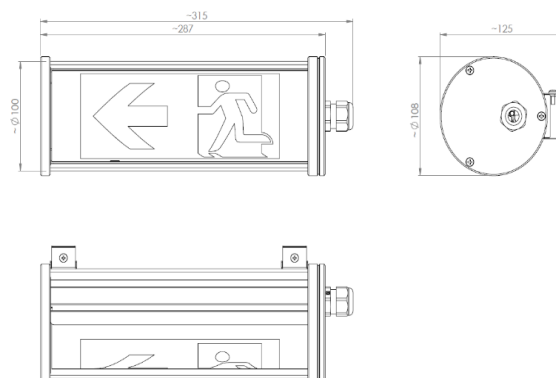

AKC.CYL.INDUS

Accessoire Premium - finition cylindrique industrielle

Fonction atténuation en veille

Emergency Light - Accessories - Tube housing for BLOC.TECH emergency light electronics

Modèle	Quick réf	IP/IK	Manchon
AKC.CYL.INDU	CYL.INDUS	65/08	Alu

Principales spécifications techniques

Main technical parameters

Usage Application	Enveloppe Premium pour électronique BLOC.TECH S Premium envelope for BLOC.TECH S electronics
Couleurs de LED LED colors	5000K
Matières Raw material	Tube Poly Carbonate Manchons Aluminium Presses Etoupes Noire
Fixation Mounting	Collier Inox repositionnable
Alimentation électrique Power supply	230 V AC ; 50/60 Hz – pour BAES/ LSC 48V DC pour LSC48
Résistance au feu Fire resistance	850°C
Indices protection Protection class	IP65 / IK08
Classe d'isolation Insulation class	II
Température de fonctionnement Working temperature	-10°C - 40°C
Electronique Produits compatibles Electronics Compatible products	Luminaire LSC : S-E1S-230-CB / CBA S-A1S-230-CB / CBA BAES : S-E1S-1H-025-44-TC/D2 S-A1S-1H-350-44-TC/D2
Garantie produit	5 ans

Modèle	Quick réf	IK	Clipsable Installation sans outil	Compatibilité modèles
IK10-CAGE-ONE-CLIPS	BLT 21 31 23	10	Oui	BAES et LSC modèles BLOC.TECH ONE-E1S, ONE-E1H, ONE-ESH; ONE-A1S
IK10-CAGE-S-CLIPS	BLT 21 01 08	10	oui	BAES et LSC modèles BLOC.TECH S-E1S, S-E1H, S-ESH; S-A1S
IK10-62525-CLIPS	BLT 21 39 87	10	oui	BAES de la série LEGRAND 0 625 25
IK10-UNILED2-CLIPS	BLT 21 40 14	10	oui	BAES de la série EATON UNILED2
IK10-URAONE-CLIPS	BLT 21 39 94	10	oui	BAES de la série URA ONE
IK20-CAGE	BLT 21 39 32	11+	Non (double fixation)	BAES BLOC.TECH, LEGRAND, URA – résistance à un choc de 80 joules
IK10-CAGE-PHARE	BLT 21 39 70	10	Non (4 fixations)	Bloc à Phare BLOC.TECH serie P-A1S