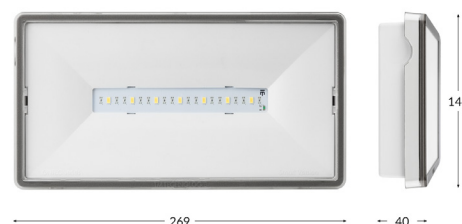

Principales spécifications techniques

Main technical parameters

Usage Application	Bloc Autonome de Sécurité Escape route direction
Source lumineuse light source	LEDs Osram - 50 000 h
Autonomie de la batterie Battery operation time	Voir spécification de la source centrale See CB System specification
Consommation en mode Secours Consumption in Emergency mode	4.5 Wh en mode Permanent CB
Consommation en mode atténuation Consumption in LED dimming mode	Non applicable
Technologie de batterie Battery technology	Voir spécification de la source centrale See CB System specification
Flux lumineux Light output	380 lm (visibilité renforcée)
Alimentation électrique Power supply	48 V DC
Classe d'isolation Insulation class	II
Température de fonctionnement Working temperature	-25°C - 40°C
Certifications produits Product certificates	NF EN 60598-1:2015+A1:2018 NF EN 60598-2-22:2014 +A1:2020
Essais et certificat émis par le LCIE Bureau Veritas	
Garantie produit Disponibilité des pièces détachées	5 ans batterie comprise 10 ans