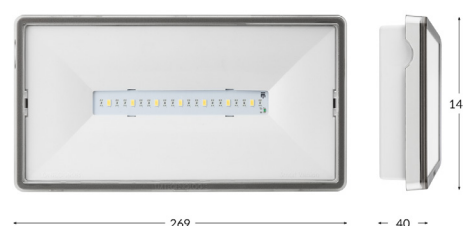

Principales spécifications techniques

Main technical parameters

Usage Application	Bloc Autonome de Sécurité Escape route direction
Source lumineuse light source	LEDs Osram - 50 000 h
Autonomie de la batterie Battery operation time	Voir spécification de la source centrale See CB System specification
Consommation en mode Secours Consumption in Emergency mode	4.5 Wh en mode Permanent CB 5.5 Wh en mode Permanent CBA
Consommation en mode atténuation Consumption in LED dimming mode	0,55 Wh
Technologie de batterie Batterie technology	Voir spécification de la source centrale See CB System specification
Flux lumineux Light output	402 lm (visibilité renforcée)
Alimentation électrique Power supply	210/250 V AC; 50/60HZ
Classe d'isolation Insulation class	II
Température de fonctionnement Working temperature	-25°C - 40°C
Certifications produits Product certificates	NF EN 60598-1:2015+A1:2018 NF EN 60598-2-22:2014 +A1:2020
Essais et certificat émis par le LCIE Bureau Veritas	
Garantie produit Disponibilité des pièces détachées	5 ans batterie comprise 10 ans